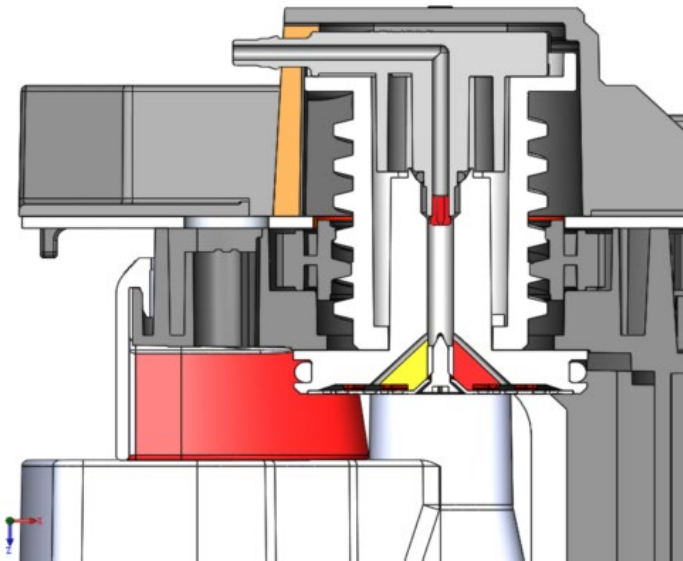

В конструкцию КМ были включены все актуальные на рынке доработки, которых так не хватает в других КМ

Характеристики

Габариты	420x740x535
Вес	45 кг
Производительность	200 чашек/день
Мощность	3000Вт
Количество контейнеров	4
Вместимость кофе	2000гр /5л
Емкость сухие сливки	1800гр
Емкость капучино	1800гр
Емкость шоколад	1800гр
Операционная система	Android
Кнопки/сенсор/экран	14* Сенсорный дисплей
Количество грамм на таблетку	8 - 20гр
Функция обнаружения чашки	есть
Максимальная высота стаканчика	120мм

(эксклюзивно для Вавилон Вендинг)

Настраиваемый объем таблетки от 8 до 20 грамм, что дает огромные возможности по выбору напитков конечным клиентам от 30 мл Ристретто до 450мл Раф или Капучино с одной таблетки, запатентованная кофемолка сделана специально для рынка РФ с представителями завода *Tchibo* (самый крупный производитель зернового кофе в Германии) – эта уникальная кофемолка используется только в модели JL24 и позволяет добиться идеального помола, а следовательно постоянного качества напитка от первой капли и до последней