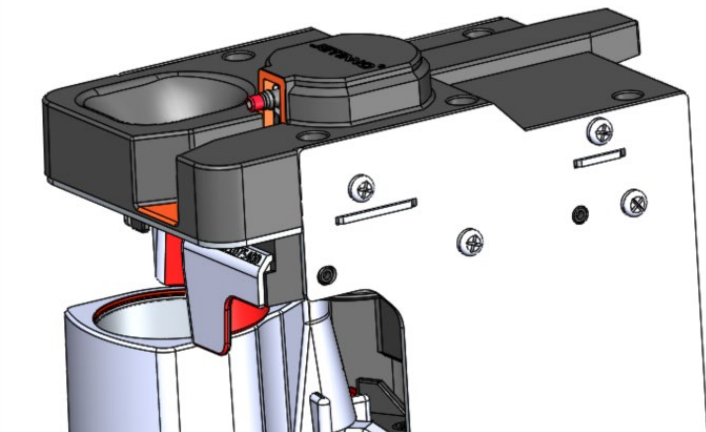

Настраиваемый объем таблетки от 8 до 20 грамм, что дает огромные возможности по выбору напитков конечным клиентам от 30 мл Ристретто до 450мл Раф или Капучино с одной таблетки, запатентованная кофемолка сделана специально для рынка РФ с представителями завода *Tchibo* (самый крупный производитель зернового кофе в Германии) – эта уникальная кофемолка используется только в модели JL24 и позволяет добиться идеального помола, а следовательно постоянного качества напитка от первой капли и до последней